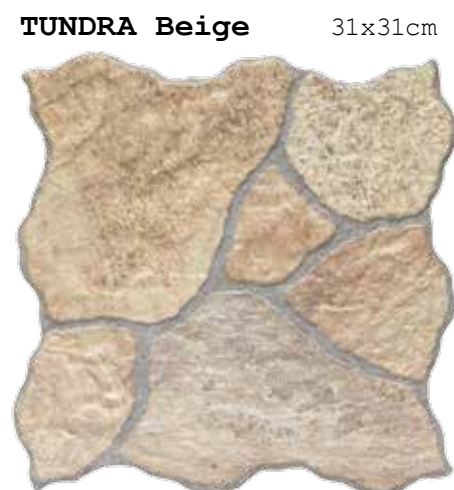

MURETTI

Gres porcellanato smaltato

MURETTO

FORMATO 15x60

IMBALLI

FORMATO (cm)		15x60
SCATOLA	Pz	15
	Mq	1,35
	Kg	26
PALLET	Sc	60
	Mq	81
	Kg	1620

Gres smaltato

TUNDRA

FORMATO 31x31

IMBALLI

FORMATO (cm)		31x31
SCATOLA	Pz	15
	Mq	1,42
	Kg	25,56
PALLET	Sc	36
	Mq	51,12
	Kg	920,16

ANDES

FORMATO 51x34

Gres smaltato

IMBALLI

FORMATO (cm)		51x34
SCATOLA	Pz	10
	Mq	1,7
	Kg	30,6
PALLET	Sc	48
	Mq	81,6
	Kg	1468,8