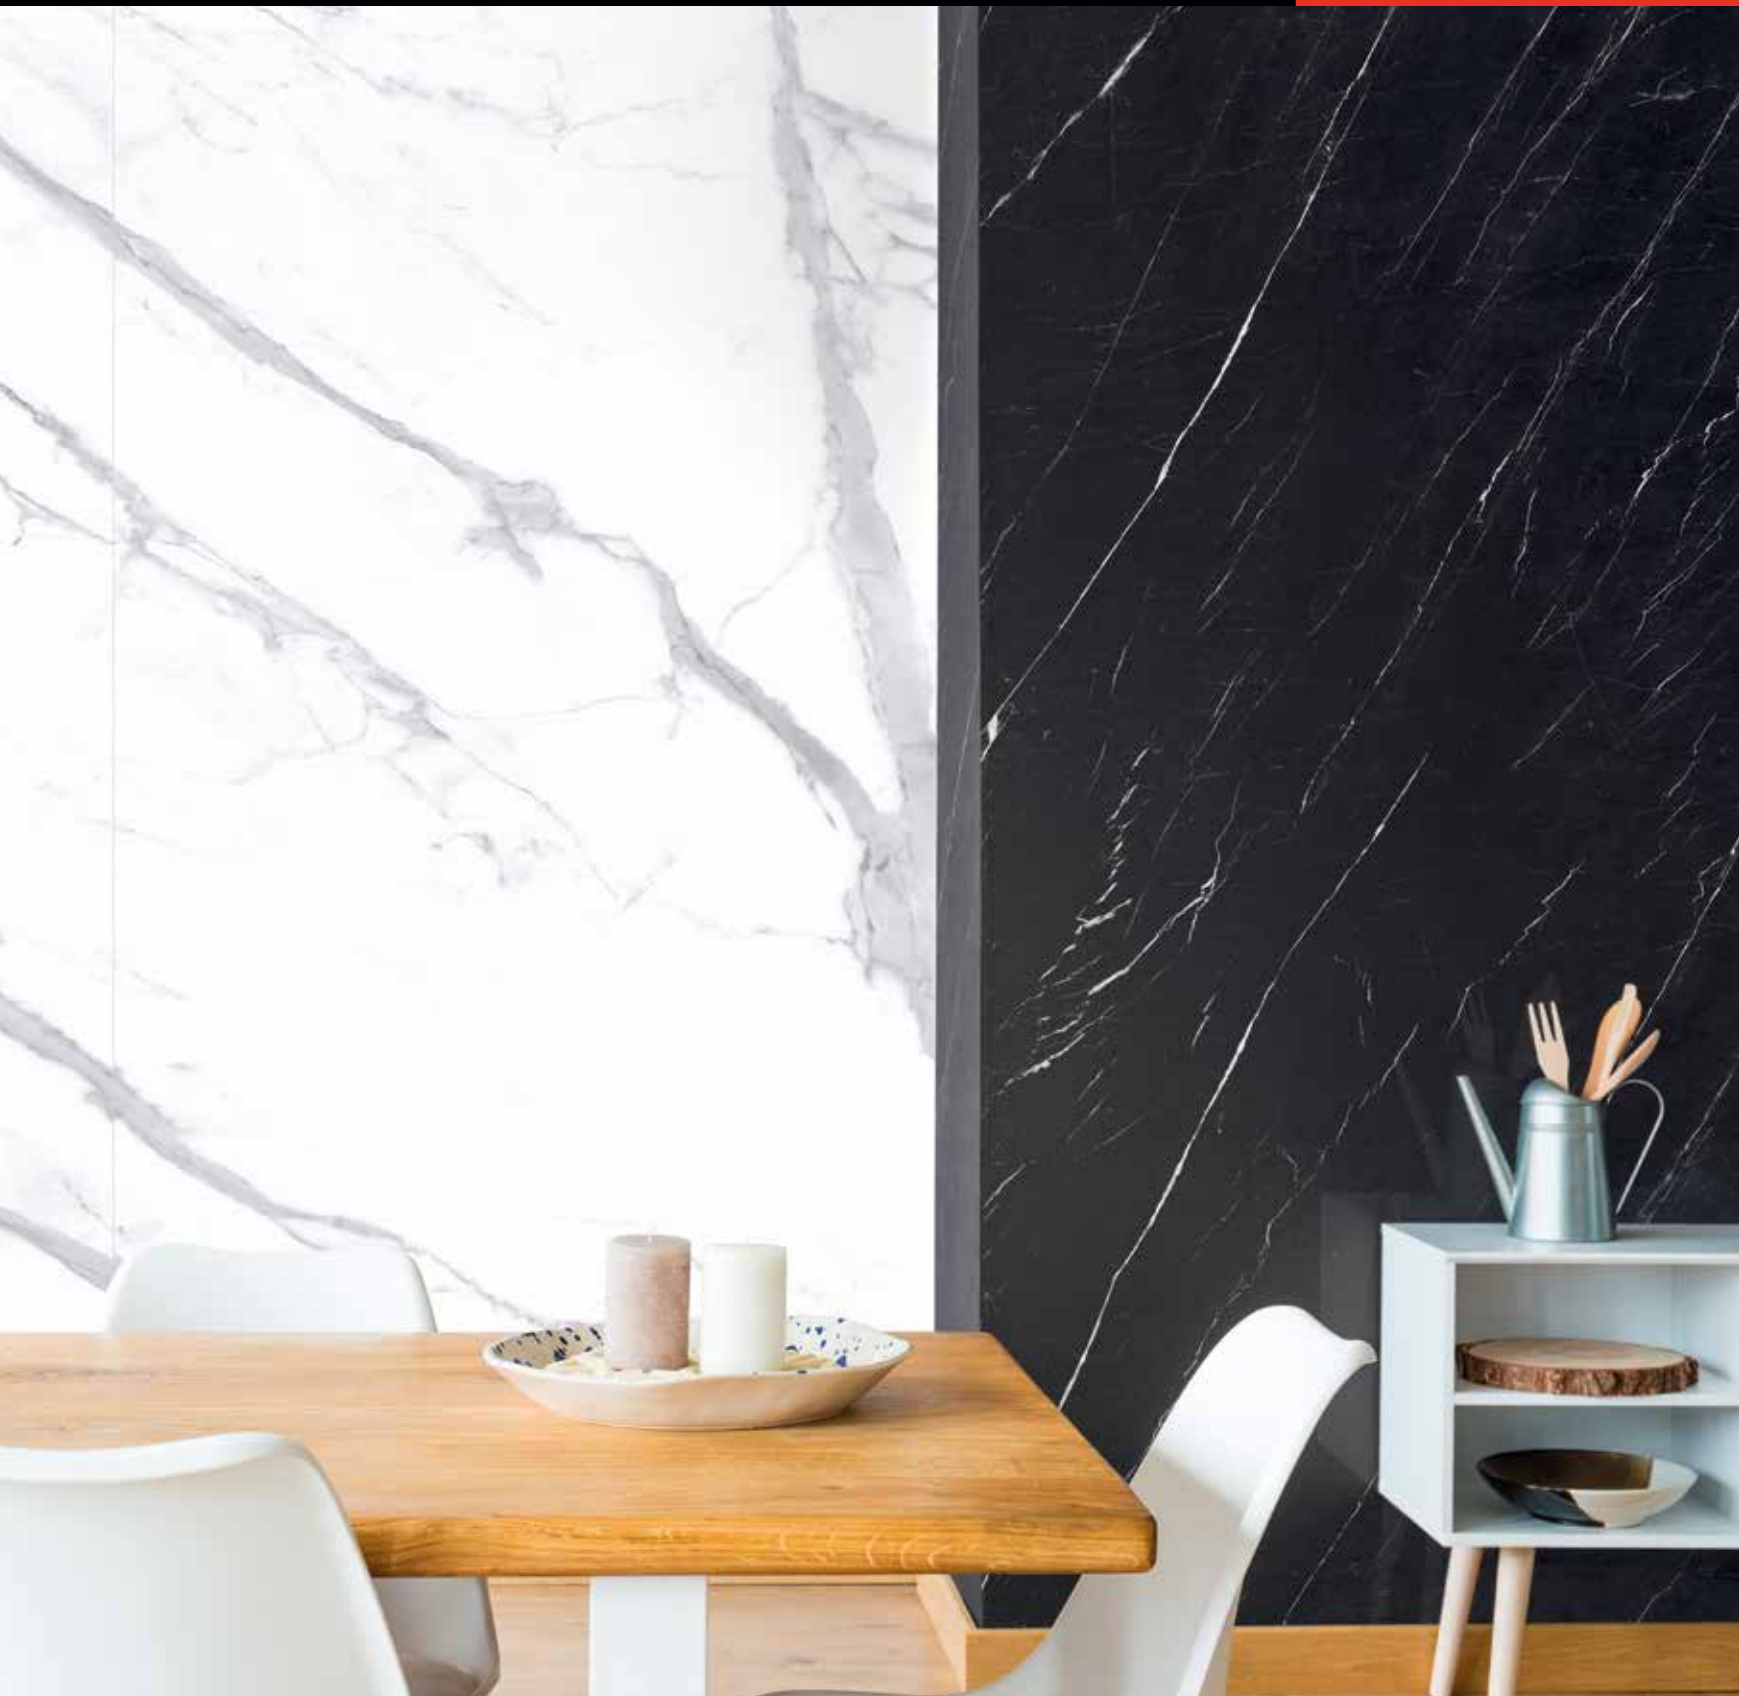

Duraker

MARMI XXL
120x240 cm