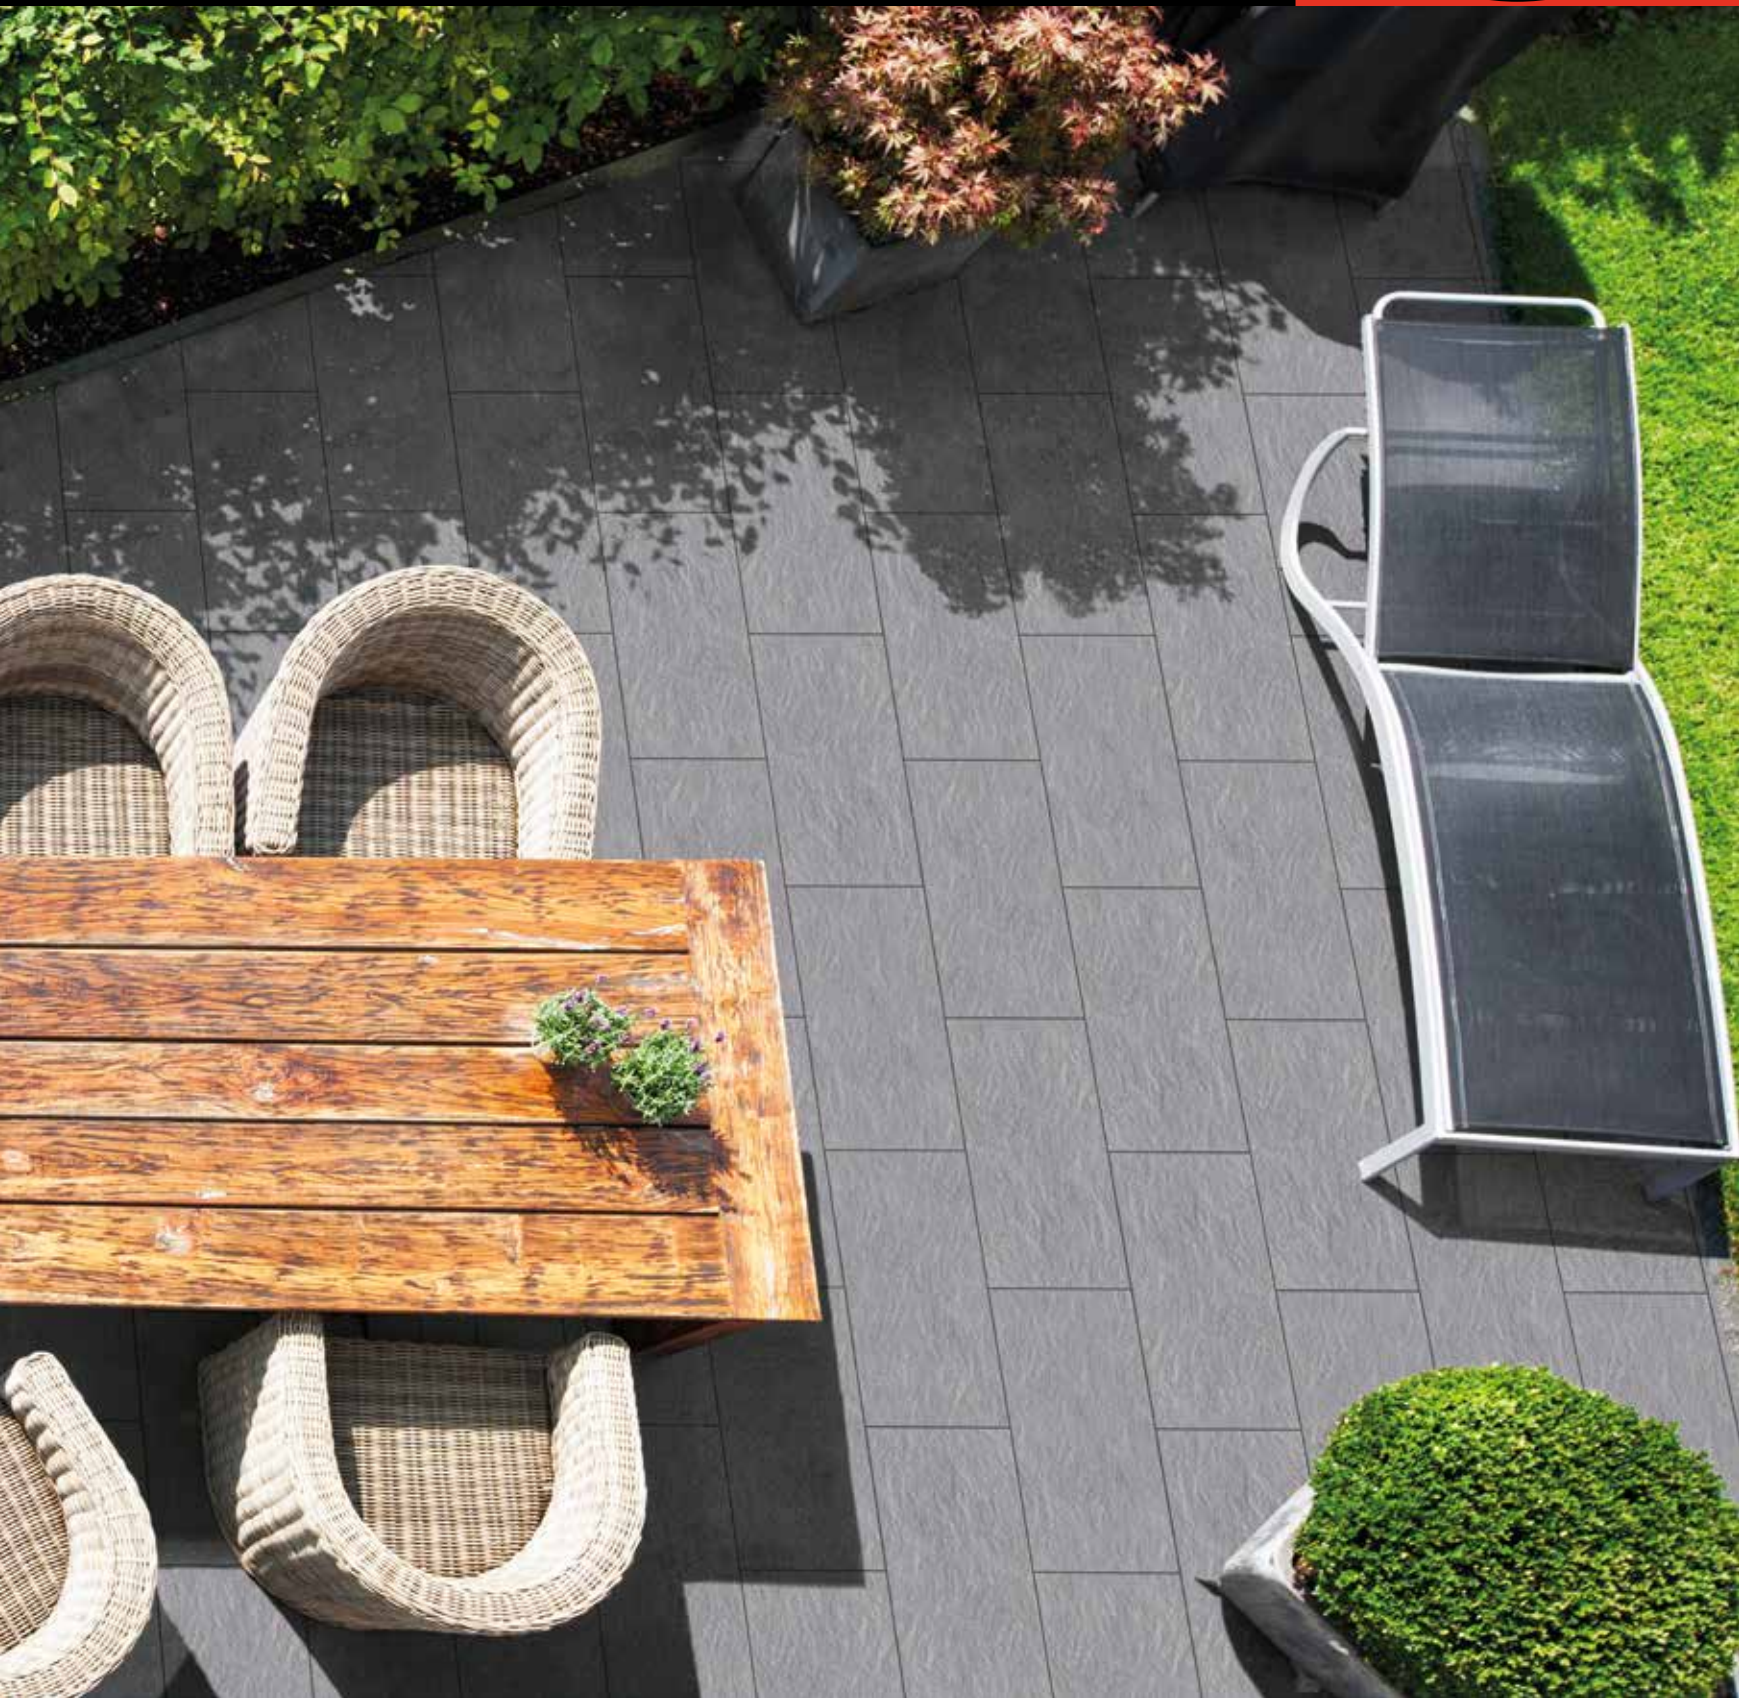

 Duraker

LAVA

**PEZZI SPECIALI**

Battiscopa  
7x30cm

Gradino "L"  
15x30x4cm

**IMBALLI**

FORMATO (cm)	SCATOLA			PALLET		
	Pz	Mq	Kg	Sc	Mq	Kg
15x30	22	0,99	20	84	83,16	1652
15,3x15,3	44	1,03	20	84	86,52	1730

Gres porcellanato smaltato